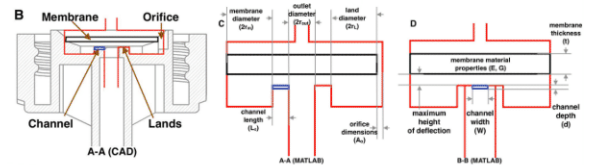

Green On-Line Dripper

Code	Dimensions	Pcs/Box	Box Size
SD042109	0-100 L/h	2000	42*33*26

Black On-Line Dripper

Code	Dimensions	Pcs/Box	Box Size
SD042257	0-150 L/h	2000	42*33*26

Red On-Line Dripper

Code	Dimensions	Pcs/Box	Box Size
SD042110	0-70 L/h	5000	42*33*26

Radius Stable Mini Sprayer

Code	Dimensions	Pcs/Box	Box Size
SD042400	180°	500	42*33*26
SD042401	360°	500	42*33*26